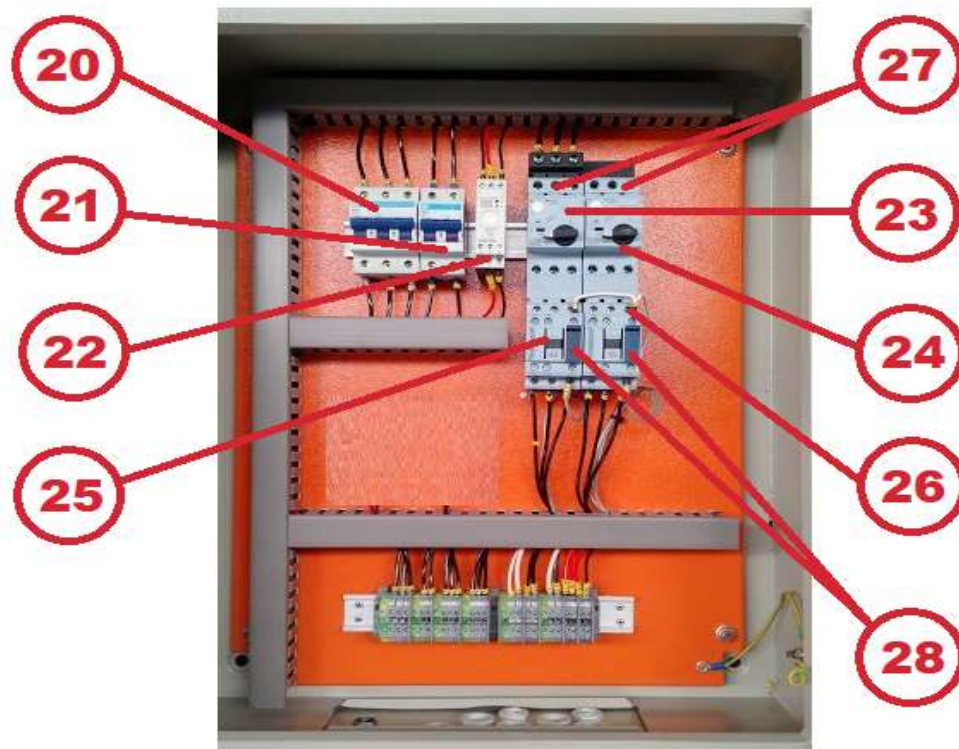

BRUTTUS 4.500 - 440V-3F-60Hz

ITEM	QTD	Part. Number	DESCRIÇÃO	FABRICANTE
PAINEL ELÉTRICO - BRUTTUS 4.500 - 440V				
20	1	50.01.00.27	MDW-C16-3 - DISJ TRIP 16A CURVA C - (CODIGO: 10076417)	WEG
21	1	50.01.00.28	MDW-C4-2 - DISJ BIP 4A CURVA C - (CODIGO: 10076391)	WEG
22	1	50.01.02.63	ERWM-VM1-01-D90 RELE PROT. MULTIF. 220-440V 50/60Hz - (CODIGO: 12337266)	WEG
23	1	50.01.00.07	MPW40-3-D016 - DISJUNTOR MOTOR 1- 1,6 A - (CODIGO: 12428108)	WEG
24	1	50.01.00.29	MPW40-3-U010 - DISJUNTOR MOTOR 6,3 - 10A - (CODIGO: 12428117)	WEG
25	1	50.01.00.06	CWB09-11-30D02 - CONTATOR- BOBINA 24V 50/60HZ - (CODIGO: 12660800)	WEG
26	1	50.01.01.21	CWB18-11-30D02 - CONTATOR- BOBINA 24V 50/60HZ - (CODIGO: 12660806)	WEG
27	2	50.01.01.25	BLOCO DE CONTATO ACBF-11 AZUL (P/ DISJ. MOTOR) - (CODIGO: 12463886)	WEG
28	2	50.01.00.20	BLOCO SUPRESSOR WEG P/ CWB9-38 - RCB 24/48 50/60HZ - (CODIGO: 12242511)	WEG