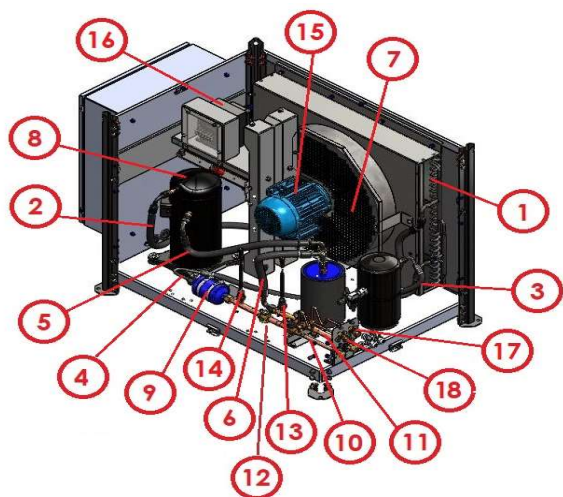

ITEM	QTD	Part. Number	DESCRIÇÃO	FABRICANTE
CONDENSADORA - BRUTTUS 4.500 - 440V				
1	1	12.00.00.02	CONDENSADOR 02 ROWS - 4500 - PINTURA KTL	COLD
2	1	20.00.00.07	MANGUEIRA DESCARGA COMPRESSOR - ENTR. CONDENSADOR 4500/1	COLD
3	1	20.00.00.08	MANGUEIRA SAÍDA CONDENSADOR - ENTR. TANQUE DE LÍQUIDO 4500/2	COLD
4	1	20.00.00.09	MANGUEIRA SAÍDA TANQUE LÍQUIDO - ENTR. FILTRO SECADOR 4500/3	COLD
5	1	20.00.00.10	MANGUEIRA SAÍDA DO ACUMULADOR - SUCCÃO COMPRESSOR 4500/4	COLD
6	1	20.00.00.37	MANGUEIRA RETORNO SUCCÃO - ENTR. ACUMULADOR 4500/5	COLD
7	1	14.06.00.02	HELICES AXIAL (CODIGO: 500/AF8-8/40/PAM/3AFDS/19/6X6/45/1 Allen M6/HM)	FIBRAMETAL
8	1	17.00.00.02	COMPRESSOR COPELAND SCROLL ZR361K3E-TFD-522 3F/380-440V(50-60HZ) POE ORING	COLD
9	1	03.00.00.21	FILTRO SECADOR DML 164FS - ORING - DANFOSS (1/2" - 7,5TR)	DANFOSS
10	1	22.00.00.19	VÁLVULA ESFERICA BVS012 - 12 C/ SCHRADER - (1/2" SOLDA) (E0806754)	EMERSON
11	1	22.00.00.20	VÁLVULA ESFERICA BVS078 - 78 C/ SCHRADER - (7/8" SOLDA) (E0806758)	EMERSON
12	1	03.00.00.13	VISOR DE LÍQUIDO HMI 1TT5 - 58S - (5/8" SOLDA) (A0065408)	EMERSON
13	1	07.00.00.12	PRESSOSTATO BAIXA FEMEA (CODIGO: 100230867)-OFF 0,2 Kgf/cm ² - ON 1 Kgf/cm ² (3/15PSI)	DUGOLD
14	1	07.00.00.13	PRESSOSTATO ALTA FEMEA (CODIGO: 100230865)-OFF 27 Kgf/cm ² - ON 14 Kgf/cm ² (400/200PSI)	DUGOLD
15	1	18.00.00.15	MOTOR TRIF. W22 0,5CV CARC. 80 - 1130RPM- 220/380-440V - IR3 (COD.: 14144114)	WEG
16	1	50.03.00.03	TRANSFORMADOR 700VA ENTR.220/380/440V-SAIDA 24V - (CODIGO: 51009360114)	EIKON
17	1	22.00.00.21	VÁLVULA SERV.(REGISTRO) 1/4 SPLIT C/VALV. SCHRADER - (BAIXA PRESSÃO)	COLD
18	1	22.00.00.21	VÁLVULA SERV.(REGISTRO) 1/4 SPLIT C/VALV. SCHRADER - (ALTA PRESSÃO)	COLD
19	1	03.00.00.16	KIT TUBULAÇÃO ALTA E BAIXA 4.500 - COMPLETO	COLD