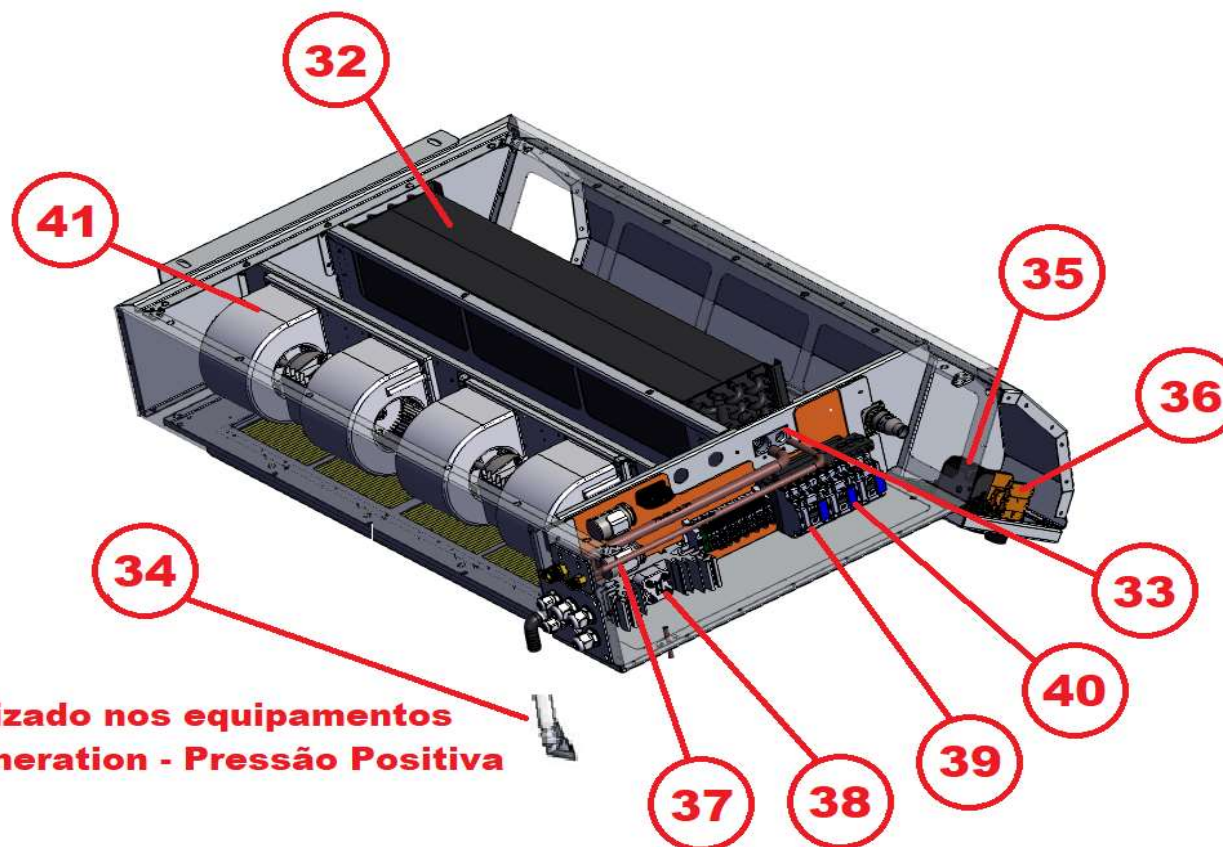

BRUTTUS 4.500 - 440V-3F-60Hz

ITEM	QTD	Part. Number	DESCRIÇÃO	FABRICANTE
EVAPORADORA - BRUTTUS 4500 - VERTICAL E HORIZONTAL MECÂNICA				
32	1	02.00.00.02	EVAPORADOR 4.500 - COMPLETO C/VÁLVULA + KTL	COLD
33	1	22.00.00.07	VALVULA BLOCK 2TR - Marca: EGELHOF - France (MODELO: TCD 2 - 134a)	COLD
34	1	22.00.00.33	VÁLVULA DE DRENO DE AGUA CONDENSADO (IMPRESSÃO 3D)	COLD
35	1	50.10.00.01	CONTROLADOR FULL GAUGE TC900EL LOG/03 (12-24V)	FULL GAUGE
36	2	50.01.02.44	COMUTADOR 3 POSIÇÕES 45° CSW-CK3F45 -20000000-3VF KNOB (2 x NA) (12923168)	WEG
37	2	50.00.30.01	CAPACITOR ELETROLÍTICO - 22.000Mf X 63V (CODIGO: B41845-A8229-M)	EPCOS
38	1	50.01.00.33	PONTE RETIFICADORA - (CODIGO: SKB 30/12 A1)	SEMIKRON
39	3	50.01.00.06	CWB09-11-30D02 - CONTATOR- BOBINA 24V 50/60HZ - (CODIGO: 12660800)	WEG
40	3	50.01.00.20	BLOCO SUPRESSOR WEG P/ CWB9-38 - RCB 24/48 50/60HZ - (CODIGO: 12242511)	WEG
41	2	14.06.08.23	VENTILADOR CENTRIFUGO 24V - 006-B40/VLL-22 24V RA4VCV	SPAL/COLD

NOTA:

**Não utilizado nos equipamentos
New Generation - Pressão Positiva**